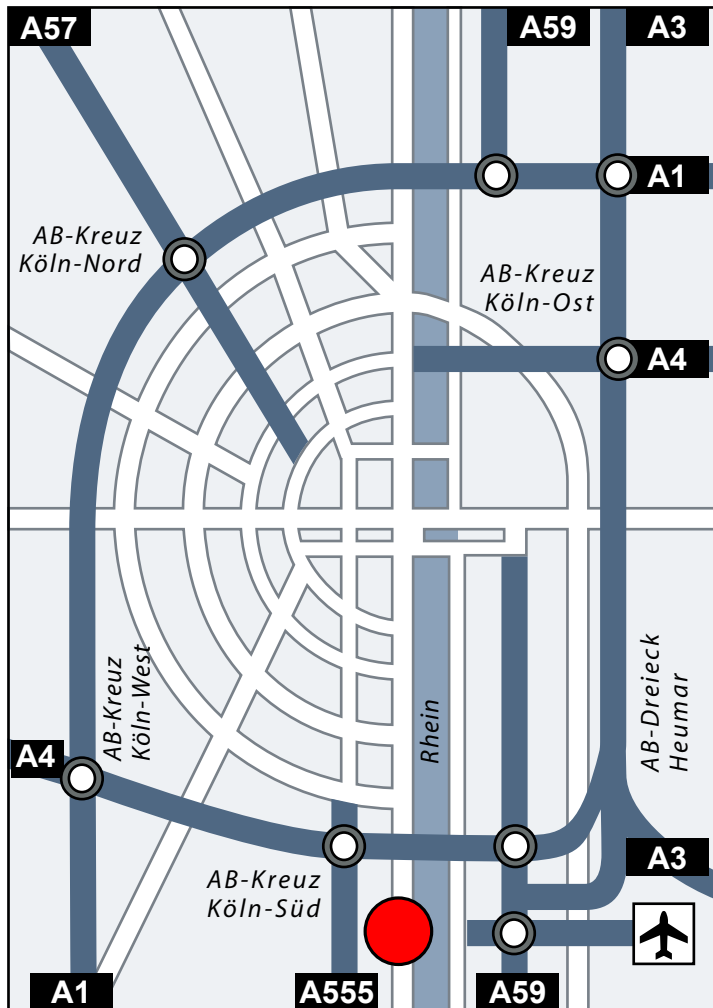

Nacken Hillebrand Partner

Übersicht

Detailansicht

Rhein-Carré
Oststraße 11-13
50996 Köln
Telefon: (02 21) 93 55 21 - 0
Telefax: (02 21) 93 55 21 - 99
E-Mail: info@nhp-koeln.de

Aus Richtung Bonn kommend:

A555 in Richtung Köln bis zum Ende der Autobahn (= Verteilerkreis) fahren.
Weiter wie unten beschrieben.

Aus Richtung Mönchengladbach kommend:

A57 in Richtung Köln bis zum Autobahnkreuz Köln-Nord, am Kreuz Köln-Nord auf A1 Richtung Koblenz bis Kreuz Köln-West. Am Kreuz Köln-West Abfahrt in Richtung Olpe/Frankfurt (A4) abfahren, am Autobahnkreuz Köln-Süd Ausfahrt Köln-Bayenthal (nicht Köln-Rodenkirchen) abfahren.
Weiter wie unten beschrieben.

Aus Richtung Olpe kommend:

A4 in Richtung Köln bis zum Autobahnkreuz Köln-Ost, am Kreuz Köln-Ost auf A3 in Richtung Frankfurt bis Dreieck Heumar. Am Dreieck Heumar Abfahrt in Richtung Aachen (A4) abfahren, am Autobahnkreuz Köln-Süd Ausfahrt Köln-Bayenthal (nicht Köln-Rodenkirchen) abfahren.
Weiter wie unten beschrieben.

Aus Richtung Aachen kommend:

A4 in Richtung Köln bis zum Autobahnkreuz Köln-Süd, am Autobahnkreuz Köln-Süd Ausfahrt Köln-Bayenthal (nicht Köln-Rodenkirchen) abfahren.
Weiter wie unten beschrieben.

Am Verteilerkreis rechts abbiegen Richtung Rheinufer, 4. Ampel rechts abbiegen (am Rheinufer über Straßenbahnschienen). Hinter der Autobahnbrücke links auf die Rodenkirchener Hauptstraße.
3. Ampel links (Ecke Sommershof) abbiegen in die Barbarastraße. Das Rhein-Carré befindet sich unmittelbar hinter dem Sommershof auf der rechten Straßenseite.