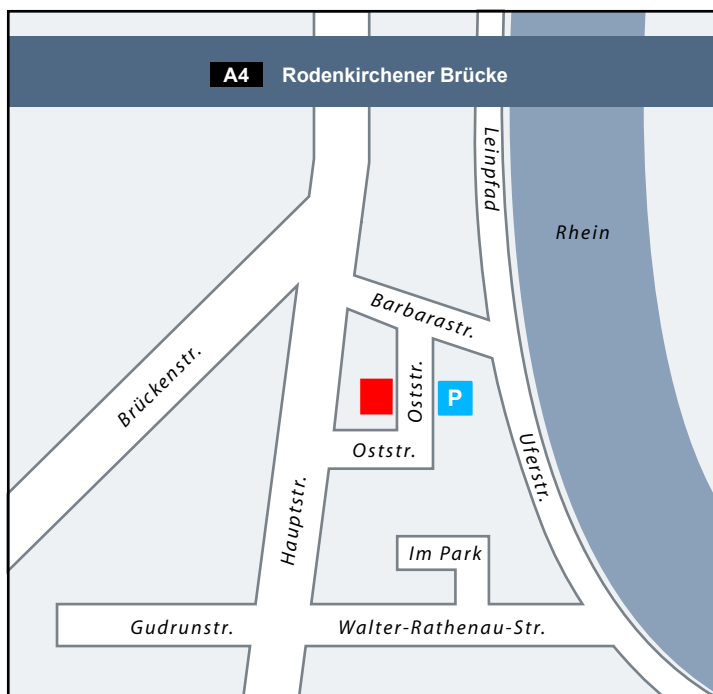

Nacken Hillebrand Partner

Übersicht

Detailansicht

Rhein-Carré
Oststraße 11-13
50996 Köln
Telefon: (02 21) 93 55 21 - 0
Telefax: (02 21) 93 55 21 - 99
E-Mail: info@nhp-koeln.de

Aus Richtung Bonn kommend:

A555 in Richtung Köln bis zum Ende der Autobahn (= Verteilerkreis) fahren.
Weiter wie unten beschrieben.

Aus Richtung Mönchengladbach kommend:

A57 in Richtung Köln bis zum Autobahnkreuz Köln-Nord, am Kreuz Köln-Nord auf A1 Richtung Koblenz bis Kreuz Köln-West. Am Kreuz Köln-West Abfahrt in Richtung Olpe/Frankfurt (A4) abfahren, am Autobahnkreuz Köln-Süd Ausfahrt Köln-Bayenthal (nicht Köln-Rodenkirchen) abfahren.
Weiter wie unten beschrieben.

Aus Richtung Olpe kommend:

A4 in Richtung Köln bis zum Autobahnkreuz Köln-Ost, am Kreuz Köln-Ost auf A3 in Richtung Frankfurt bis Dreieck Heumar. Am Dreieck Heumar Abfahrt in Richtung Aachen (A4) abfahren, am Autobahnkreuz Köln-Süd Ausfahrt Köln-Bayenthal (nicht Köln-Rodenkirchen) abfahren.
Weiter wie unten beschrieben.

Aus Richtung Aachen kommend:

A4 in Richtung Köln bis zum Autobahnkreuz Köln-Süd, am Autobahnkreuz Köln-Süd Ausfahrt Köln-Bayenthal (nicht Köln-Rodenkirchen) abfahren.
Weiter wie unten beschrieben.

Am Verteilerkreis rechts abbiegen Richtung Rheinufer, 4. Ampel rechts abbiegen (am Rheinufer über Straßenbahnschienen). Hinter der Autobahnbrücke links auf die Rodenkirchener Hauptstraße.
3. Ampel links (Ecke Sommershof) abbiegen in die Barbarastraße. Das Rhein-Carré befindet sich unmittelbar hinter dem Sommershof auf der rechten Straßenseite.